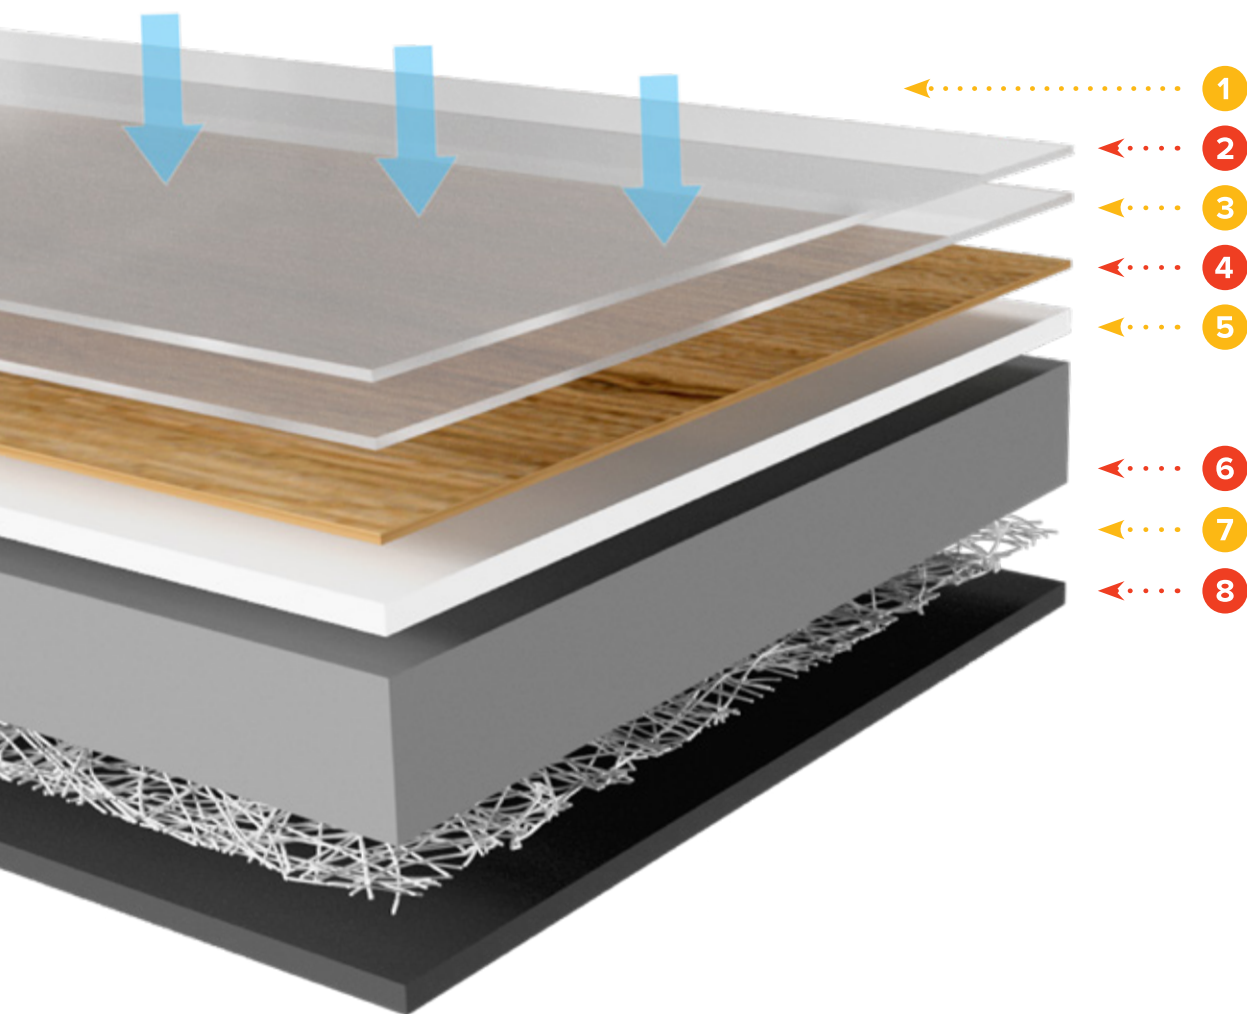

MIB-0055 Дуб Борнем

MIB-0056 Дуб Камбр

Декоры

Коллекция кварц-винилового напольного покрытия **Made In Belgium** включает в себя 15 аутентичных деревянных декоров.

Разнообразие оттенков и текстур позволит подобрать напольное покрытие для любого стиля в интерьере: будь то минималистичный лофт, романтический прованский стиль или роскошный ар-деко.

Made in Belgium

Оптимальное соотношение цена-качество

Проверенная временем надежность замкового соединения **Click Click** в сочетании с толщиной напольного покрытия 3,6 мм дает возможность предложить покупателю действительно качественный европейский продукт по невысокой цене.

madeinbelgium.ru

Структура материала

- 1. **UV** Обработка УФ лучами
- 2. **PU** Дополнительный защитный
 слой ECO PU
- 3. **PVC** Основной защитный слой PVC
- 4. **DECO** Декоративный HD слой
- 5. **OPTO** Оптоволоконный слой
- 6. **BASE** Базовый кварц-виниловый слой
- 7. **ARM** Армирующий стеклохолст
- 8. **FOUND** Основа. Виниловый слой
 с рельефной поверхностью